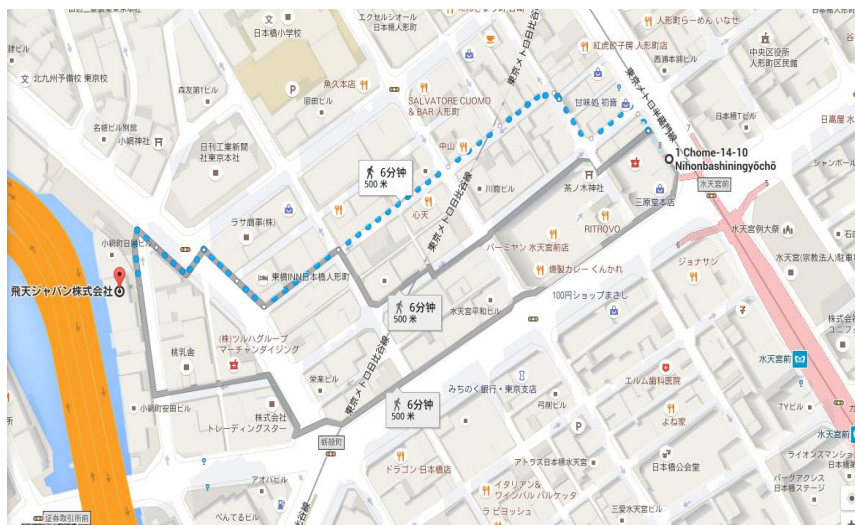

飛天ジャパン株式会社

〒103-0016 東京都中央区日本橋小網町 9-3 CANAL TOWER 4F

TEL: 03-3668-6668 FAX: 03-3668-6667

URL : <http://www.ftsafe.co.jp>

Access Map

地下鉄 半蔵門線、「水天宮前」駅 8 出口より徒歩 6 分

地下鉄 浅草線、日比谷線、「人形町」駅 A2 出口より徒歩 5 分

地下鉄 日比谷線、東西線、「茅場町」駅 10番出口より徒歩8分